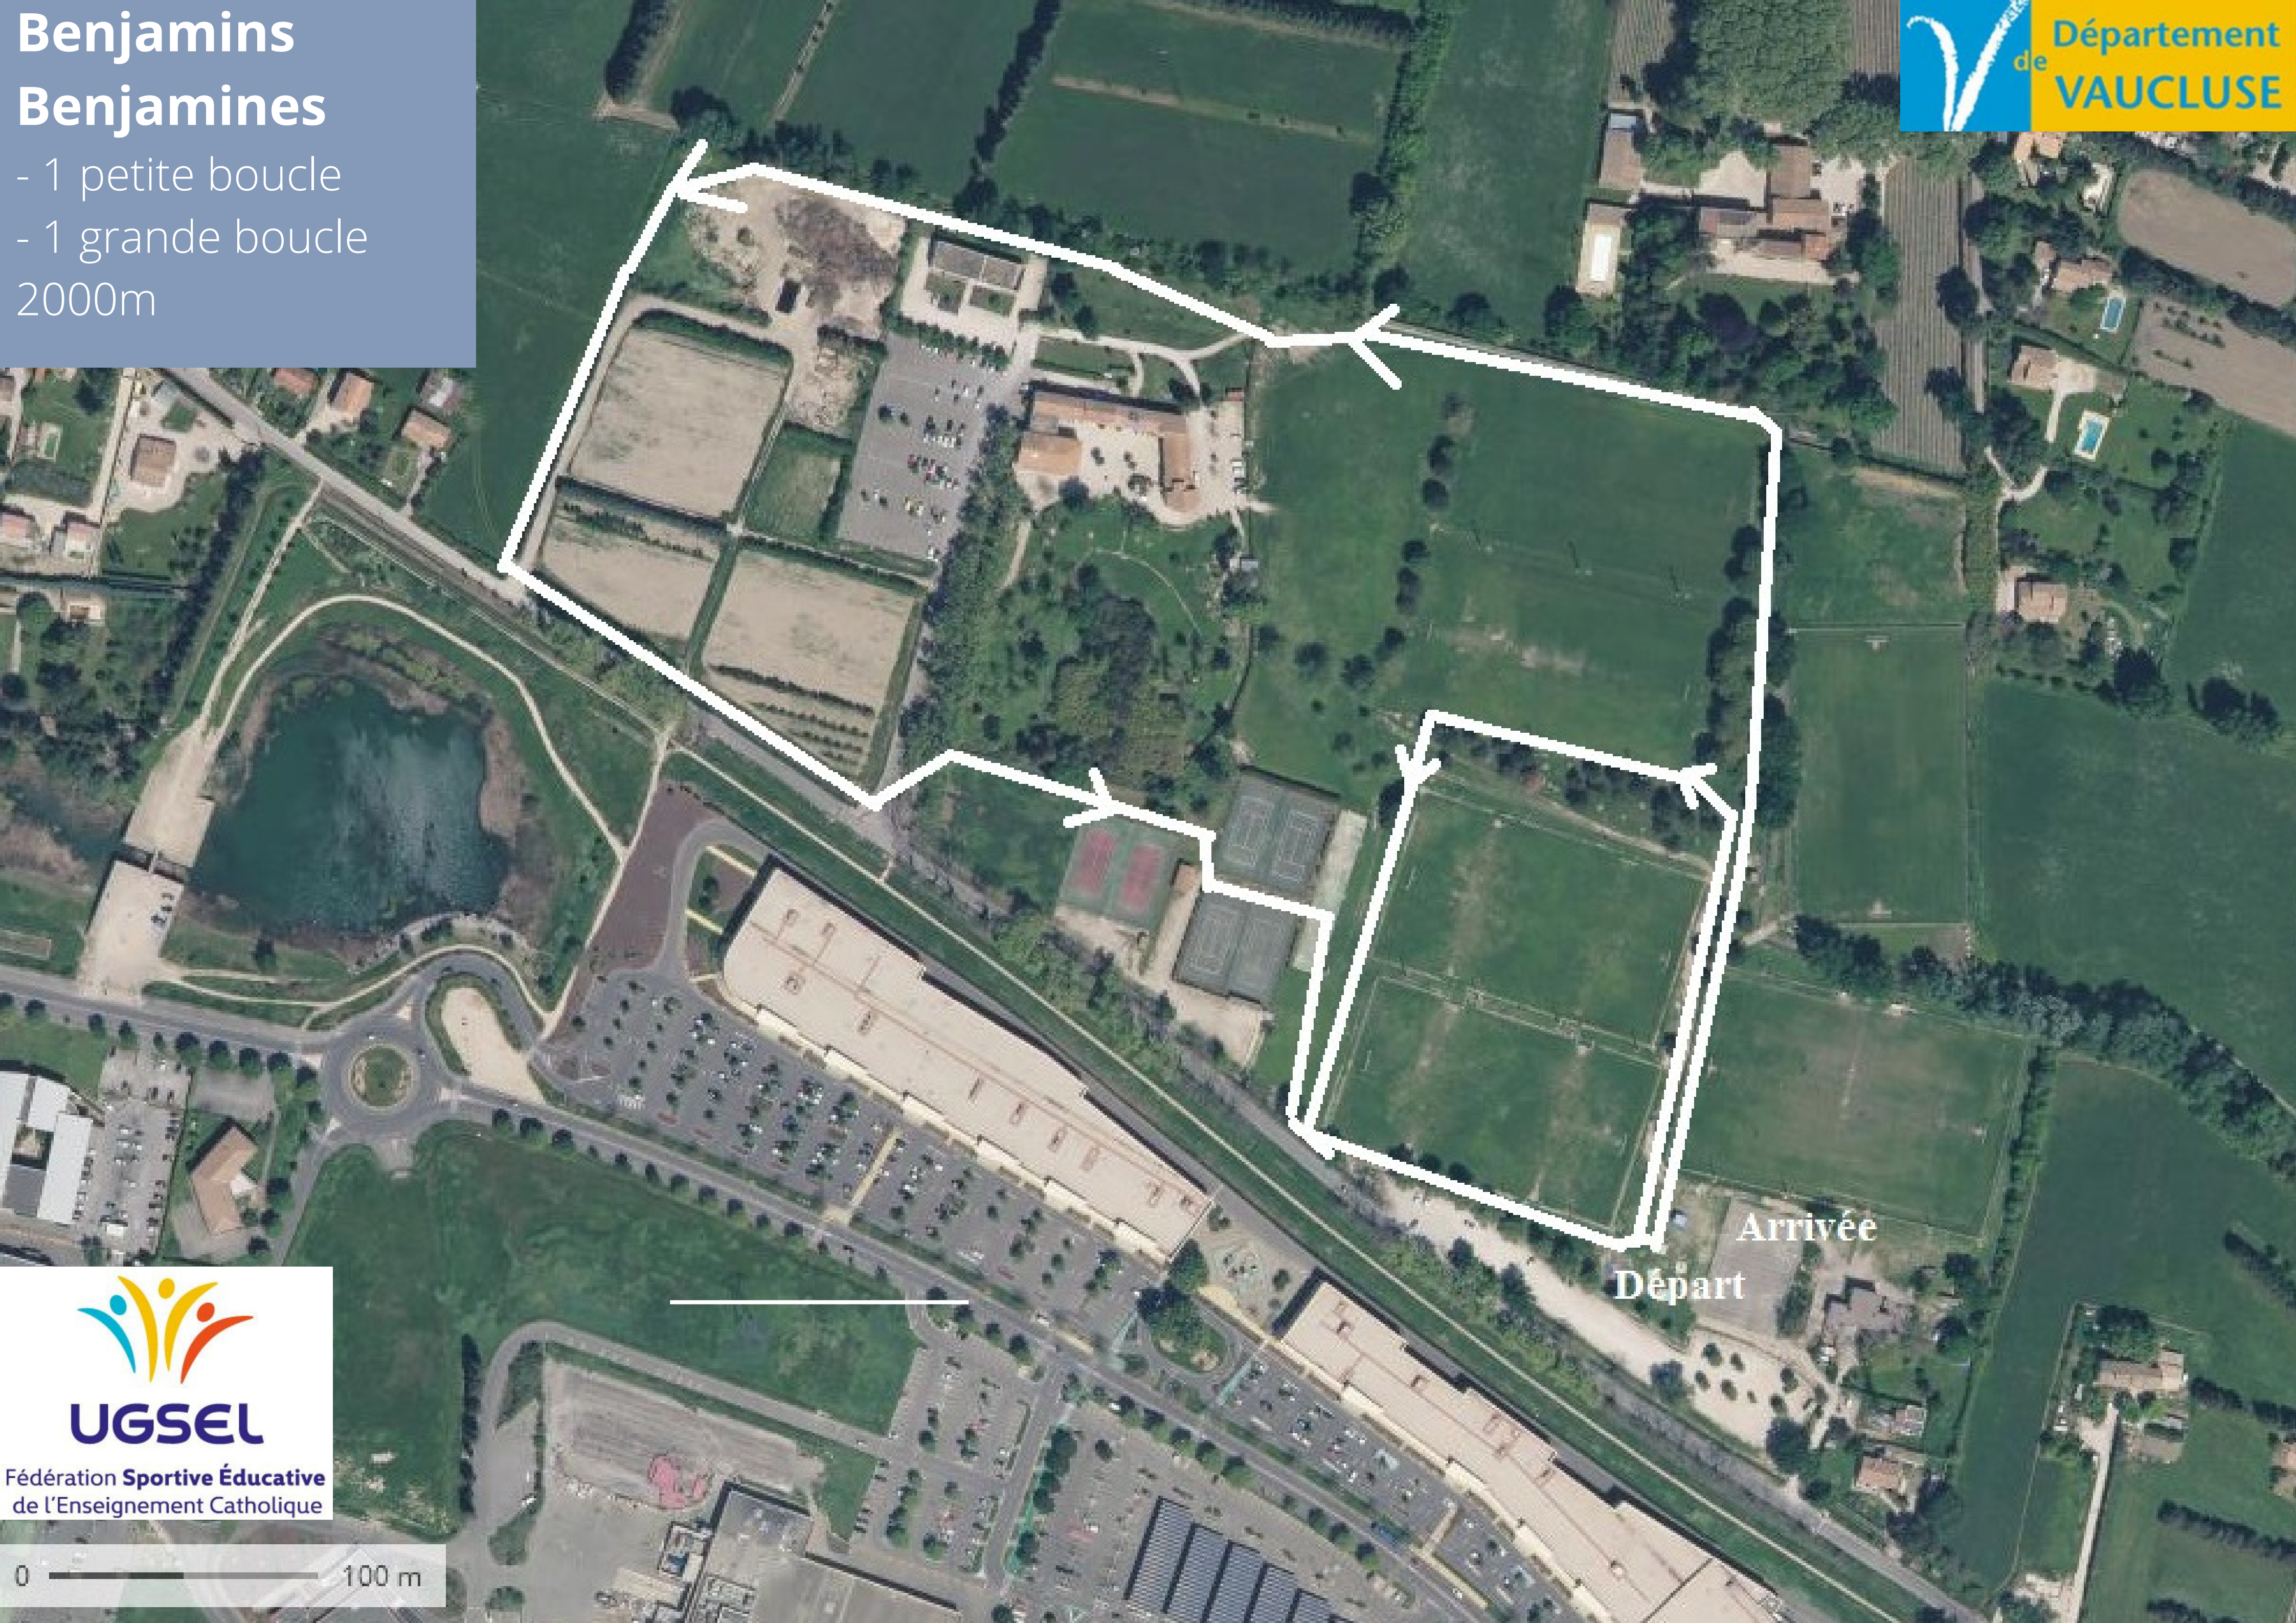

Minimes Filles

- 1 boucle moyenne
- 1 grande boucle

2270m

Benjamins Benjamines

- 1 petite boucle
- 1 grande boucle
2000m

Cadets/Juniors garçons

1 boucle moyenne

2 grande boucles

3800m

Arrivée

Départ

Minimes garçons/Cadettes et Juniors filles
2 grandes boucles
2890m

Plan général

Parking
BUS 1

Parking

Accès

Arrivée

Départ
WC

ACCUEIL
WC

Complexe sportif de la Souvine Avignon

Poussin(e)s

1 petite boucle + 1 moyenne boucle

1300m

Départ 13h30