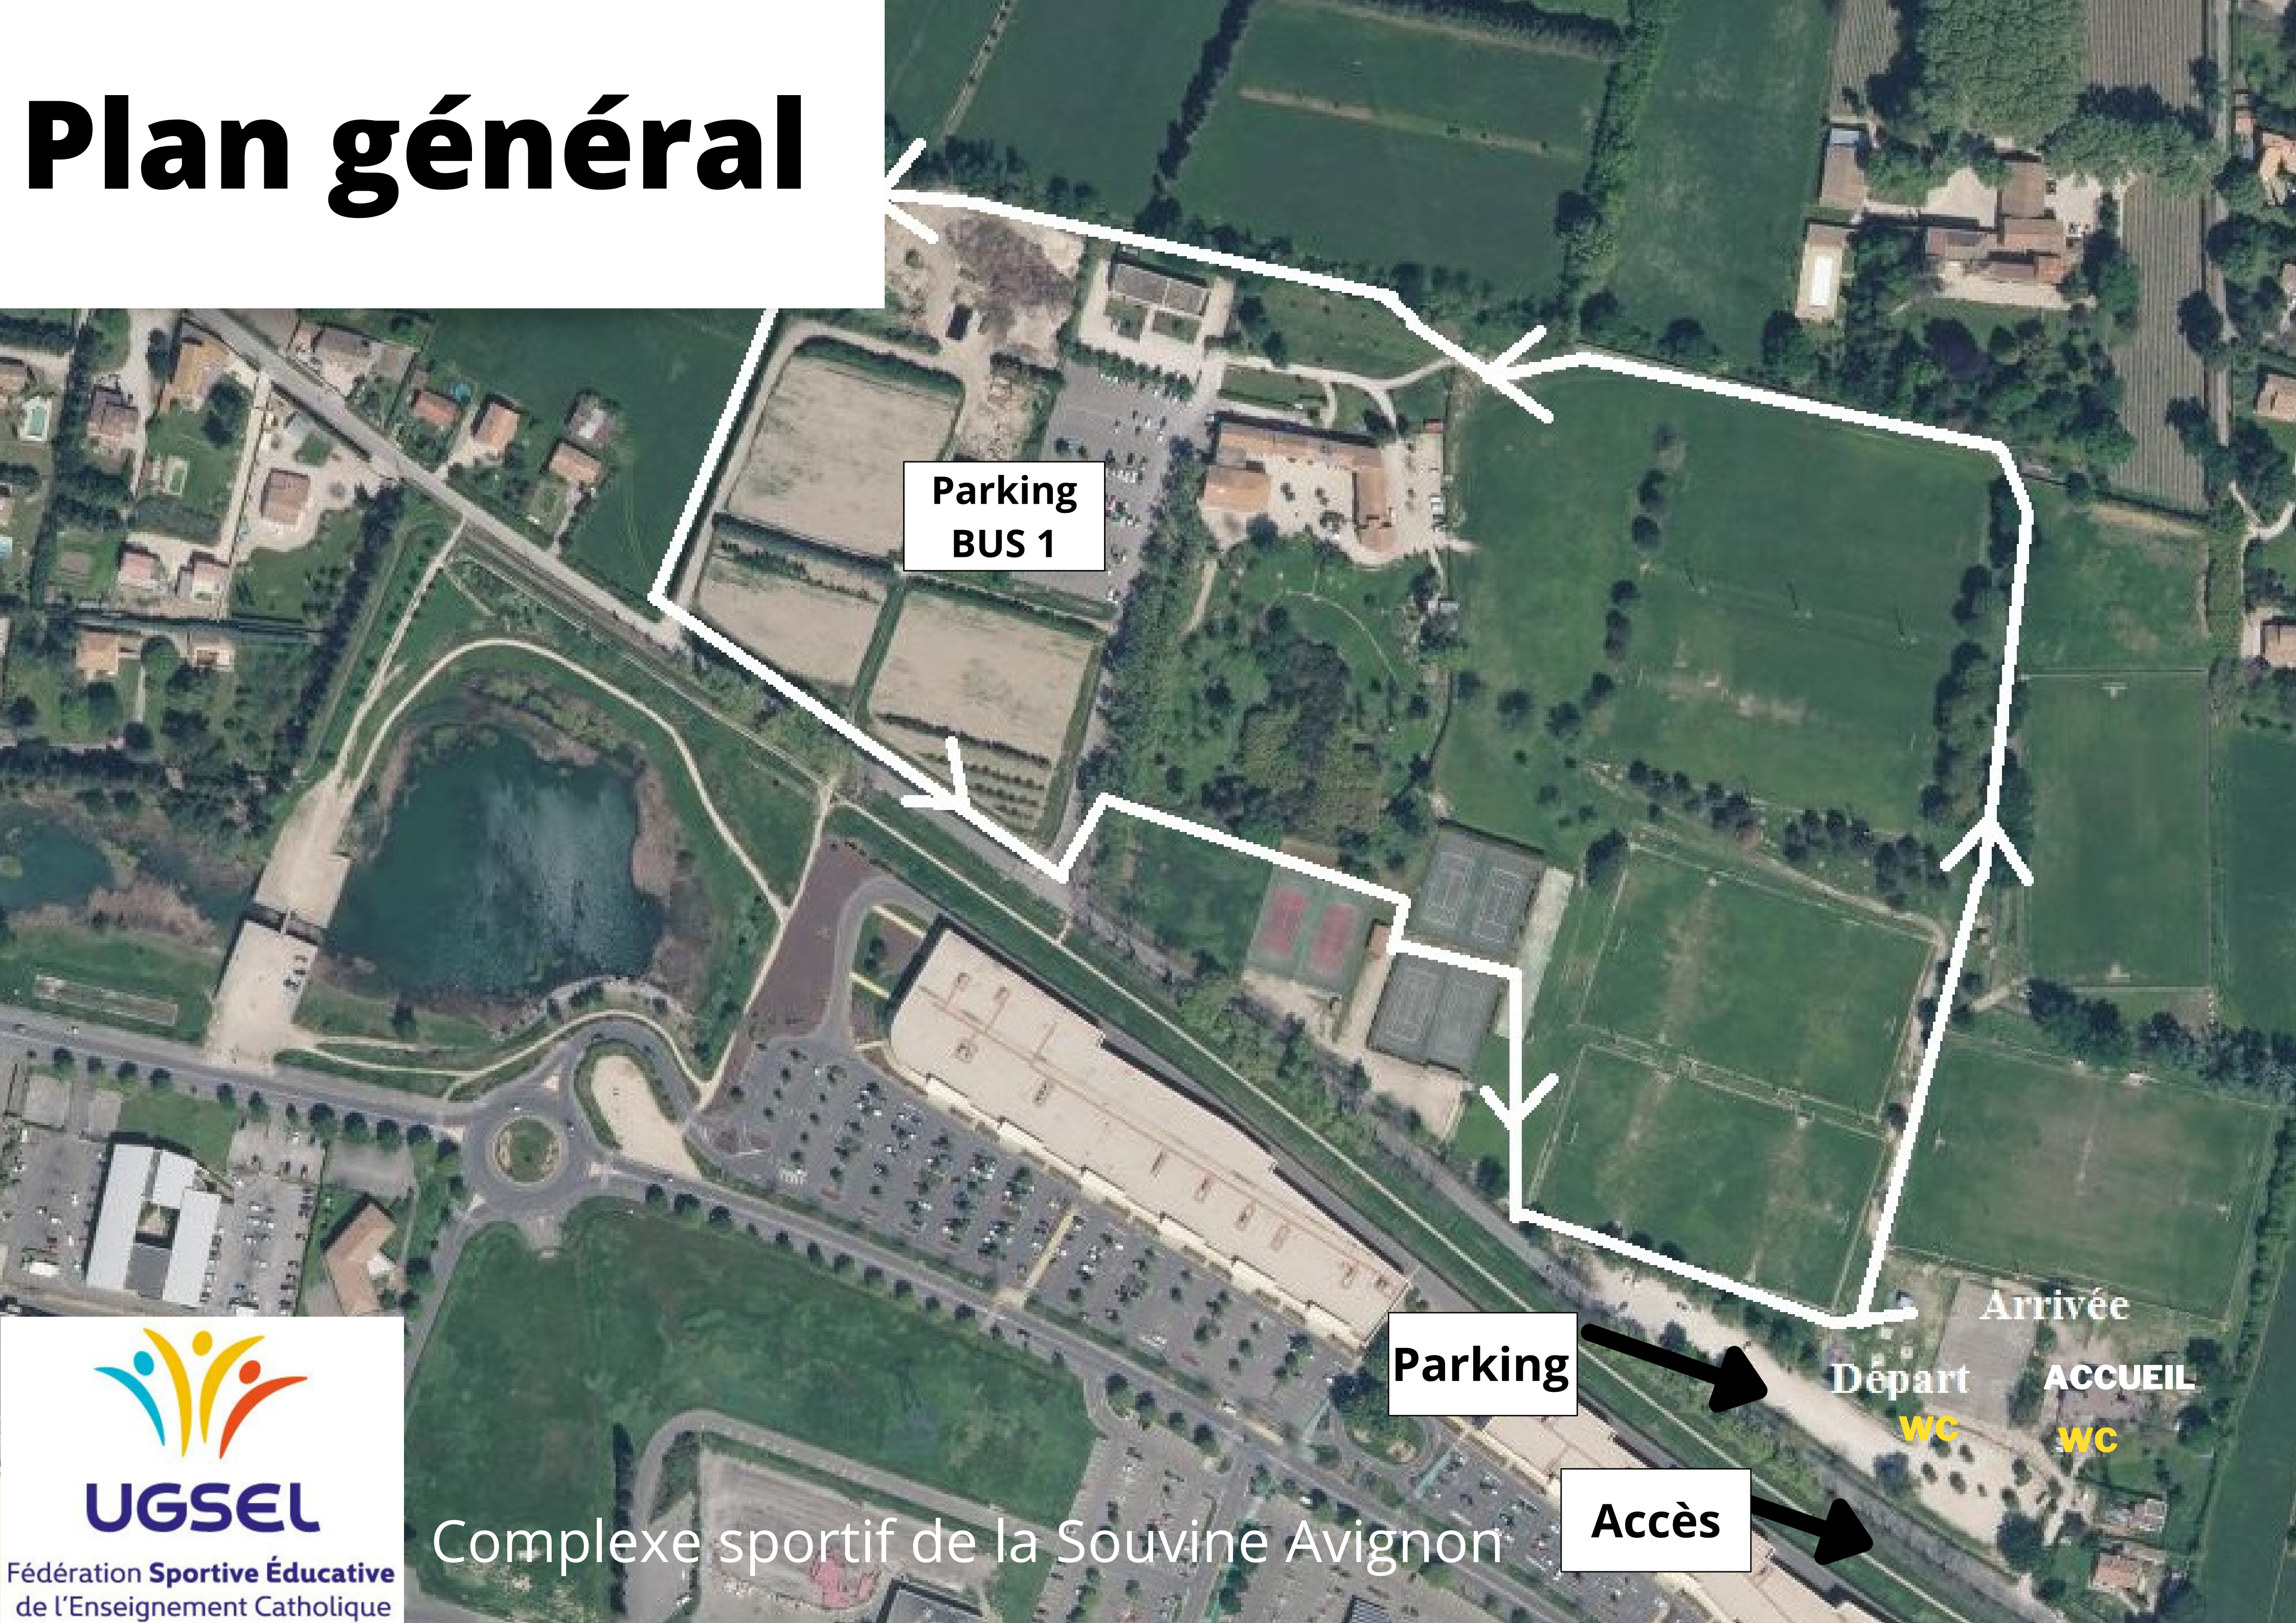

3800m

Arrivée

Départ

Minimes garçons/Cadettes et Juniors filles
2 grandes boucles
2890m

Plan général

Parking
BUS 1

Parking

Accès

Arrivée

Départ
WC

ACCUEIL
WC

Complexe sportif de la Souvine Avignon

Poussin(e)s

1 petite boucle + 1 moyenne boucle

1300m

Départ 13h30