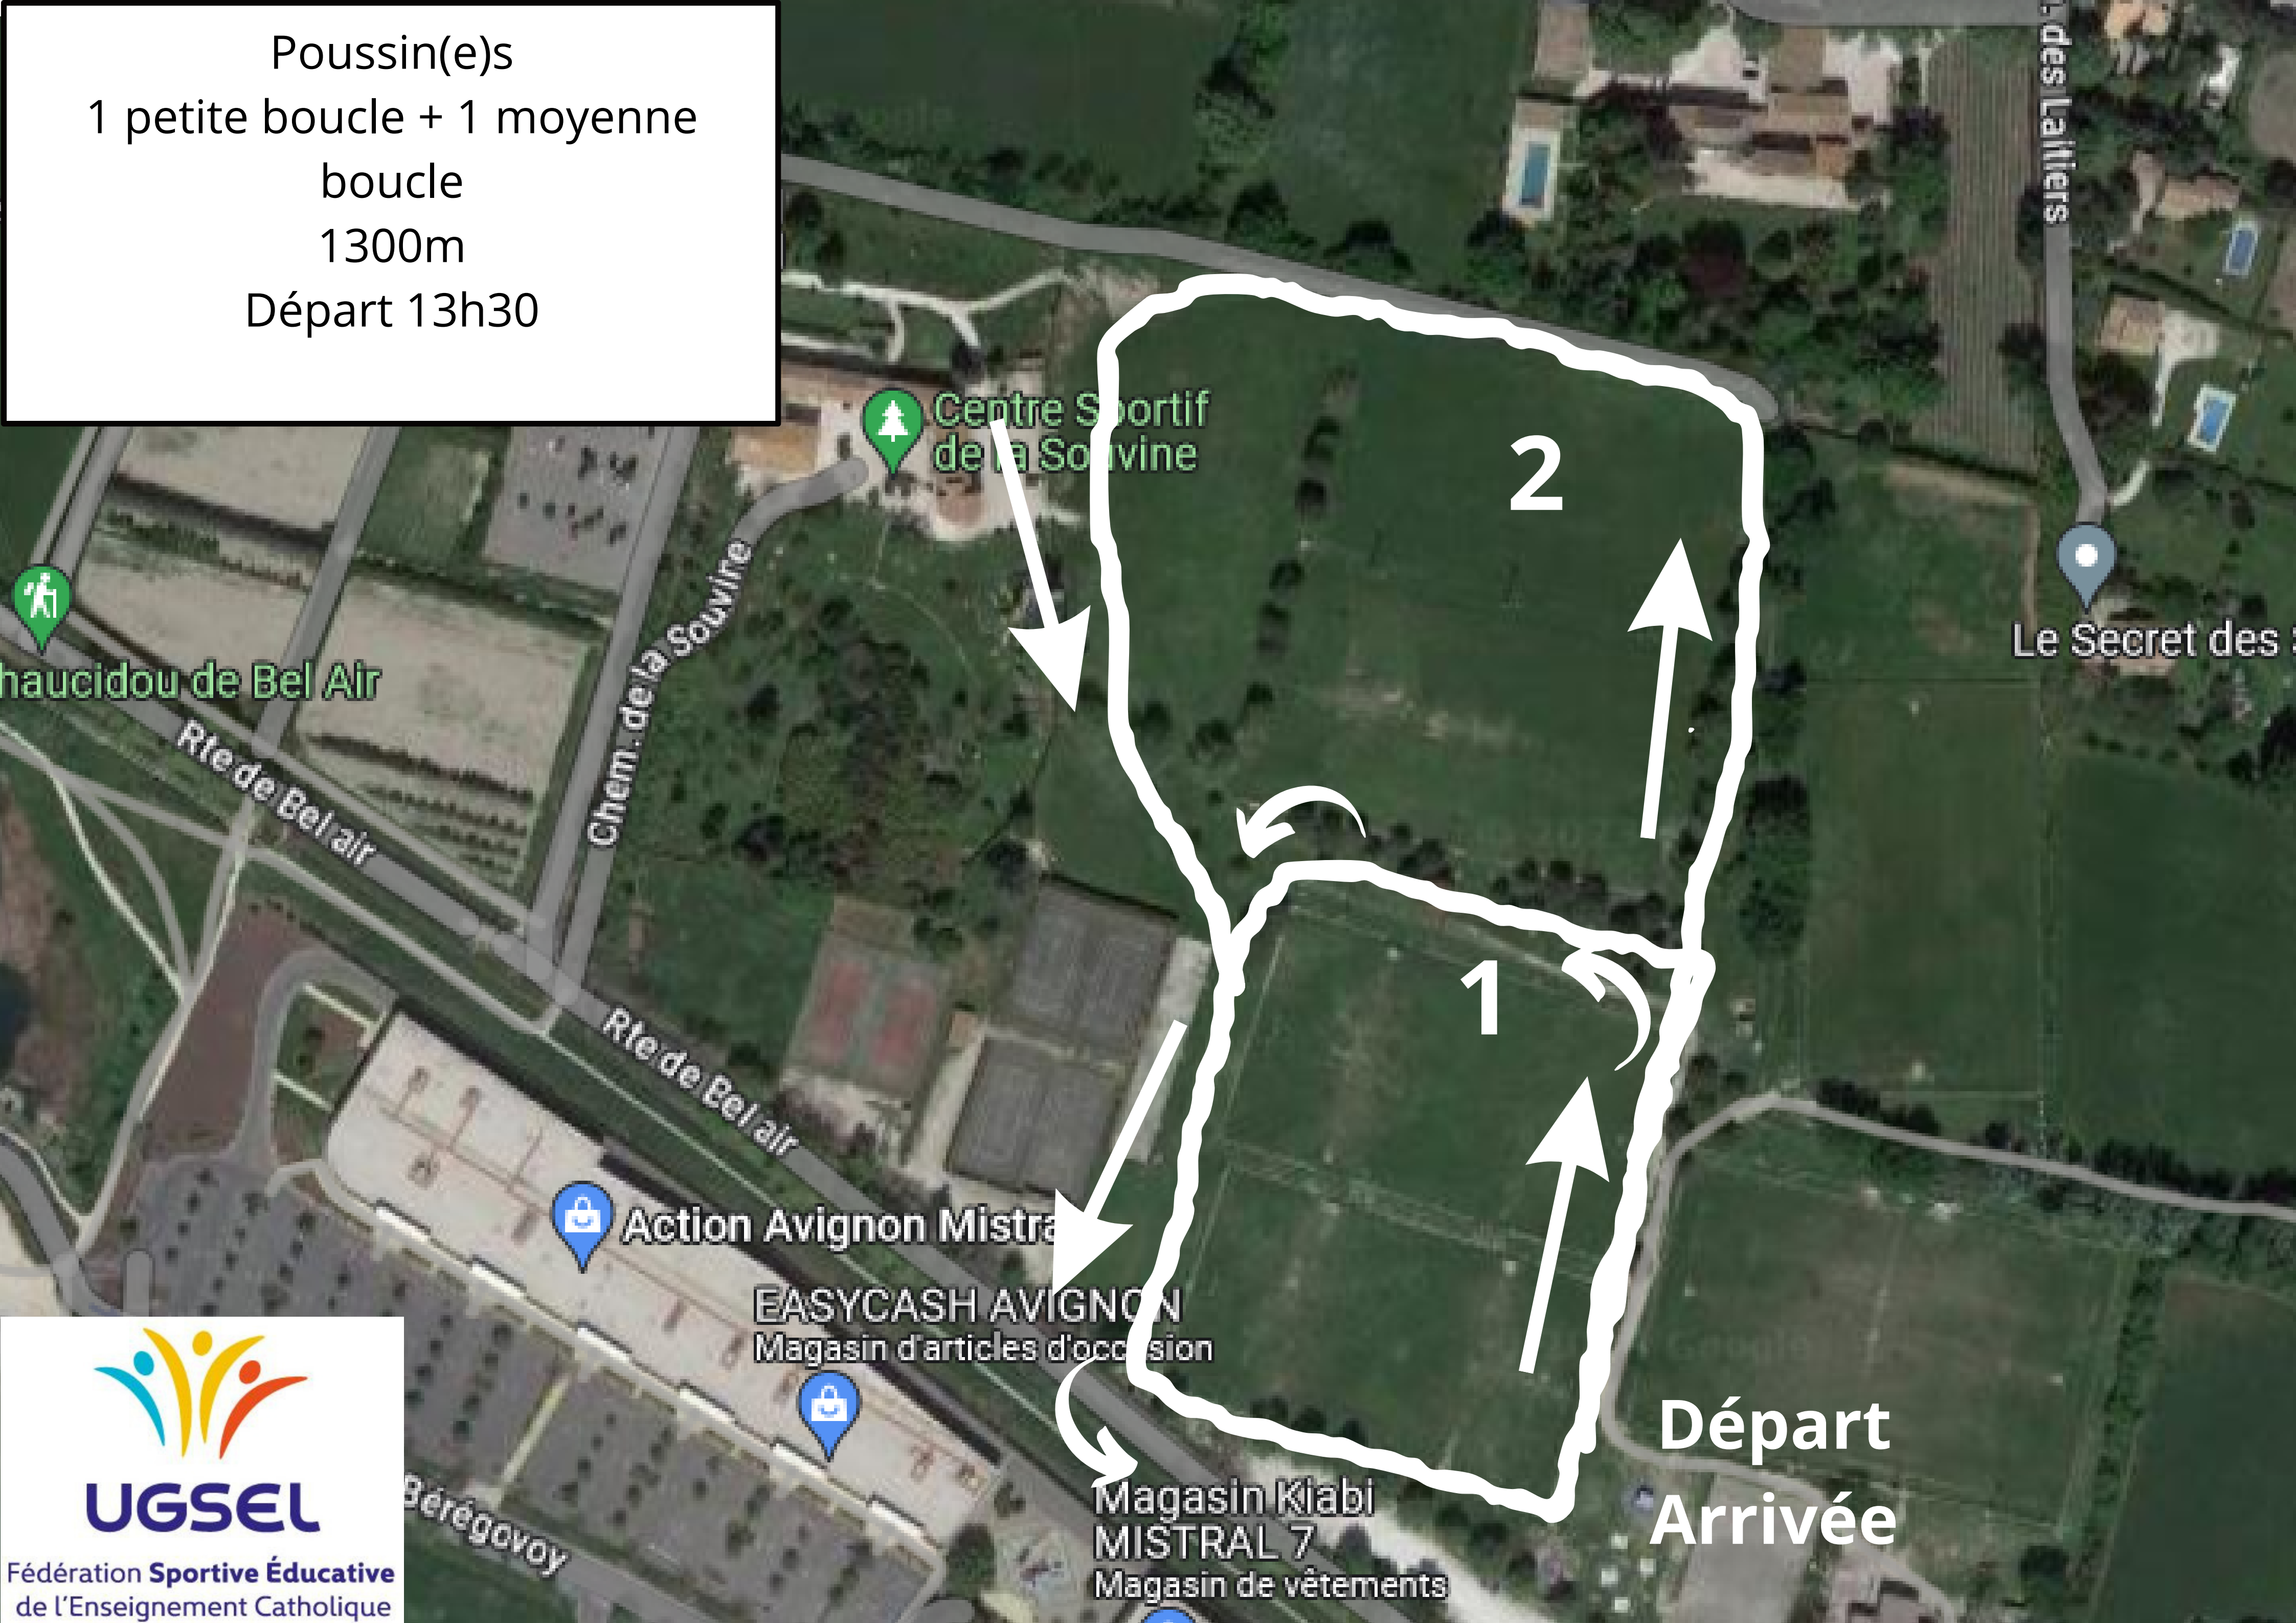

3800m

Arrivée

Départ

Minimes garçons/Cadettes et Juniors filles
2 grandes boucles
2890m

Plan général

Parking
BUS 1

Parking

Accès

Arrivée

Départ
WC

ACCUEIL
WC

Complexe sportif de la Souvine Avignon

Poussin(e)s

1 petite boucle + 1 moyenne boucle

1300m

Départ 13h30